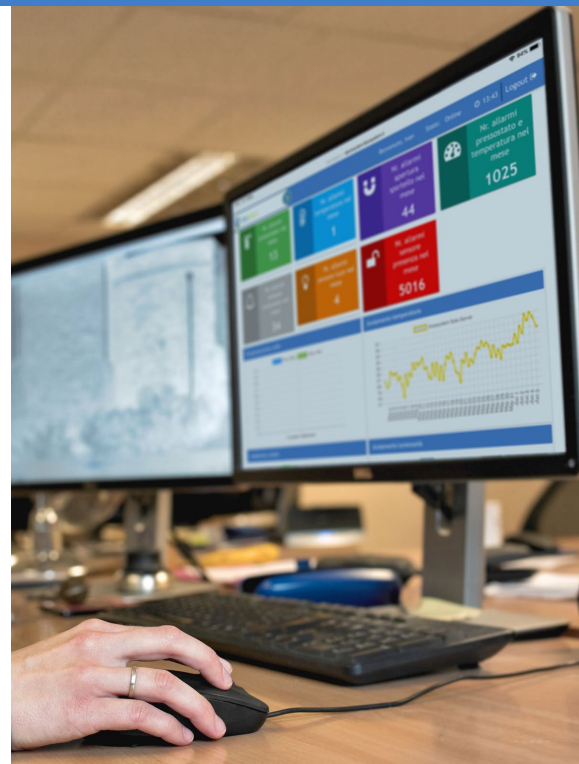

Evitare il danneggiamento di un'opera d'arte. Attraverso l'uso di appositi sensori, Bleindoor Art è in grado di monitorare valori e parametri ambientali (luminosità, umidità, temperatura etc.) e di segnalare, anche preventivamente, eventuali criticità legate a condizioni che potrebbero danneggiare un'opera di elevato valore storico o economico.